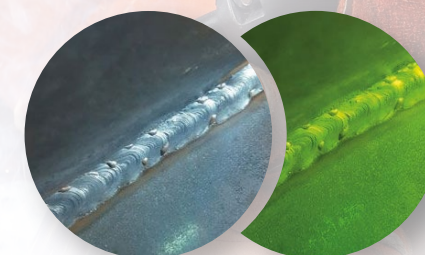

Маска
FULL COLOR

Обычная
маска

ТЕХНИЧЕСКИЕ ХАРАКТЕРИСТИКИ	
Артикул	7392
Материал корпуса маски	нейлон
Температура эксплуатации	от - 10 °С до + 55 °С
Время срабатывания при комнатной температуре, мс	0,04
Тип светофильтра "Хамелеон"	9910V с внеш. рег.
Размер светофильтра, мм	133x114x9
Внешнее / внутреннее стекло	поликарбонат. стекло
Размер внешнего стекла, мм	133,0x114,0x1,0
Размер внутреннего стекла, мм	103,7x69,5x1,0
Светлое состояние	DIN4
Темное состояние	DIN5-9/9-13
Задержка открытия, сек	0,15-0,80
Вес маски, кг	0,52
Производитель и разработчик	Foxweld, Россия

оптический класс
1/1/1/1

срабатывание от 5 А
при TIG сварке

удобное оголовье и
множество регулировок

комбинированное
питание

внеш. плавная
регулировка затемнения

работа в помещении
и на улице

подходит для
любых видов сварки